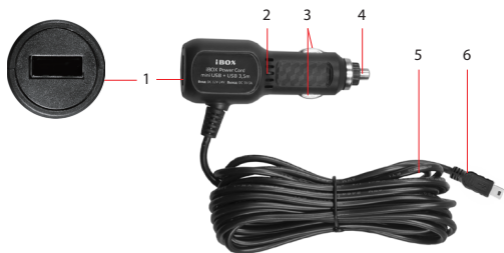

Конструкция

1. USB-Разъем.
2. Корпус адаптера с предохранителем внутри.
3. Два подпружиненных контакта питания («-»).
4. Контакт питания («+»).
5. Шнур токопроводящий.
6. Соединитель.